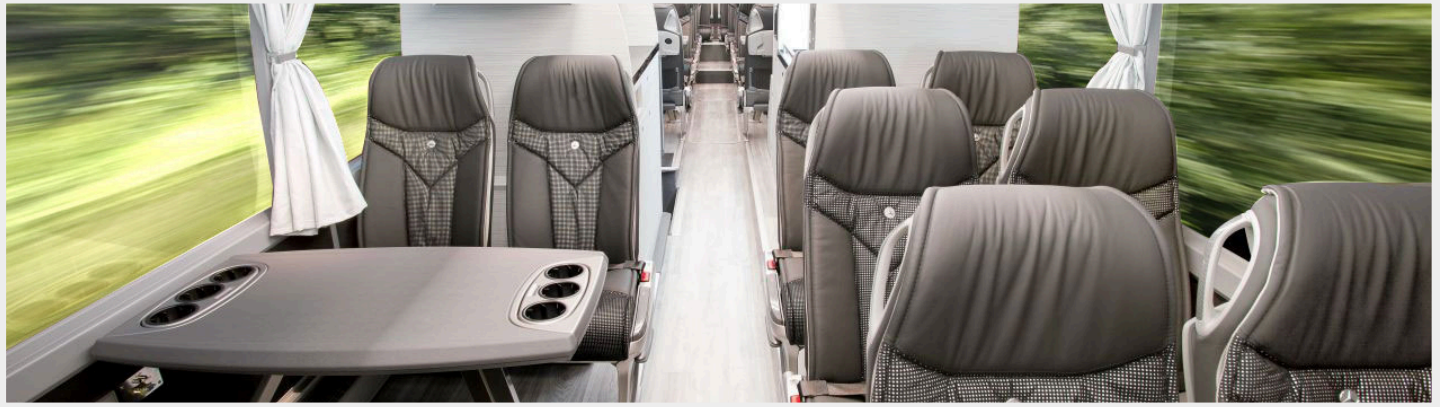

KONFERENZBUS

Travego V28/L / V30 / V32 / V34

AUSSENAUSSTATTUNG

- Außenfarbe: schwarz
- Aluminiumfelgen poliert
- keine Außenwerbung, kein Branding
- Privacy-Verglasung, dunkel getönt

INNENAUSSTATTUNG

- 28 bequeme Sitze mit Leder / Alcantara-Bezügen; davon: 6 Sitzplätze in Hecklounge an einem Konferenztisch, 8 Sitzplätze im hinteren Bereich vis-à-vis an einem Konferenztischen, 4 Sitzplätze im Frontbereich vis-à-vis an einem Konferenztisch (alternative Bestuhlungen: wahlweise mit insgesamt 30, 32 oder 34 Sitzplätzen)
- Klimaanlage
- exklusive Pantry mit Kühlschränken, Jura®-Kaffee-Vollautomat, fließend Warmwasser, hochwertigem Porzellan, Gläsern u. Besteck
- Heißluftofen für Zubereitung warmer Menüs
- Garderobe, WC
- 230V Steckdosen für Laptops, Ladegeräte, etc.

MULTIMEDIA-AUSSTATTUNG

Audioanlage mit Lautsprechern an jedem Fahrgastplatz

- Satelliten-TV, SKY SPORT
- DVB-T Fernsehen
- 4 TFT 19" Monitore
- Multimedia-Einspeisung für Kundengeräte im Frontbereich
- Funkmikrofon
- W-Lan Router / Hotspot

Extrem geringer Ausstoß an Abgas/ Feinstaub (erfüllt EURO 6)

RAUMAUFEILUNG

Travego V28/L | 28 Sitzplätze, 4 Tische, Lounge

Travego V30 | 30 Sitzplätze, 5 Tische

Travego V32 | 32 Sitzplätze, 3 Tische

Travego V34 | 34 Sitzplätze, 2 Tische